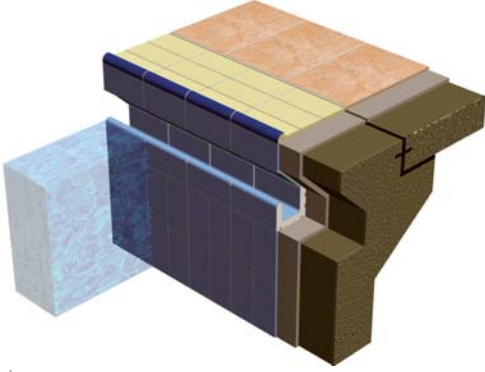

Çanakkale Seramik Kalebodur

İçten taşırmalı sistem

Üstten taşırmalı sistem

Olimpik havuz köşe detayı

Olimpik havuz detayı

Çanakkale Seramik&Kalebodur - Havuz Seramikleri

Çanakkale Seramik&Kalebodur Havuz Seramikleri havuz uygulamalarında estetik, fonksiyonellik ve akılcı çözümler arayan profesyonellerin beğenisine sunuluyor.

Çanakkale Seramik&Kalebodur, porselen havuz ürünlerini üç grupta topluyor;

Havuz Kenarı Özel Parçaları

Havuz kenarı özel parçaları; havuz kenarlarında, üstten taşmalı, içten taşmalı ve yüzeyden emişli sistemlere uygun olimpik ebatlarında 12x24.5 cm 24.5x24.5 cm ve Çanakkale Seramik&Kalebodur gökkuşağı modül sistemine uygun 12x24.5 cm, 12x20 cm ebatlarda, alternatifli renklerde fonksiyonel ve estetik çözümler sunuyor. Çanakkale Seramik&Kalebodur havuz kenarı özel parçaları arasında; havuz tutamak ve köşe dönüşleri, tırtıllı yer karoları, pahlı merdiven kaymazları ve köşe dönüşleri, yağmur kanalları, içten ve üstten taşma kanalları yer alıyor.

Havuz İçi Zemin ve Duvar Karoları

Havuz içi zemin ve duvar karoları değişik renk seçenekleri ve antislip seçenekleriyle birlikte üretiyor. Fileli olarak sunulan 2,5x2,5 cm - 5x5 cm - 10x10 cm ürünler, kenar ve köşe dönüş parçaları ile işçilik ve uygulamalarda büyük kolaylıklar sağlıyor.