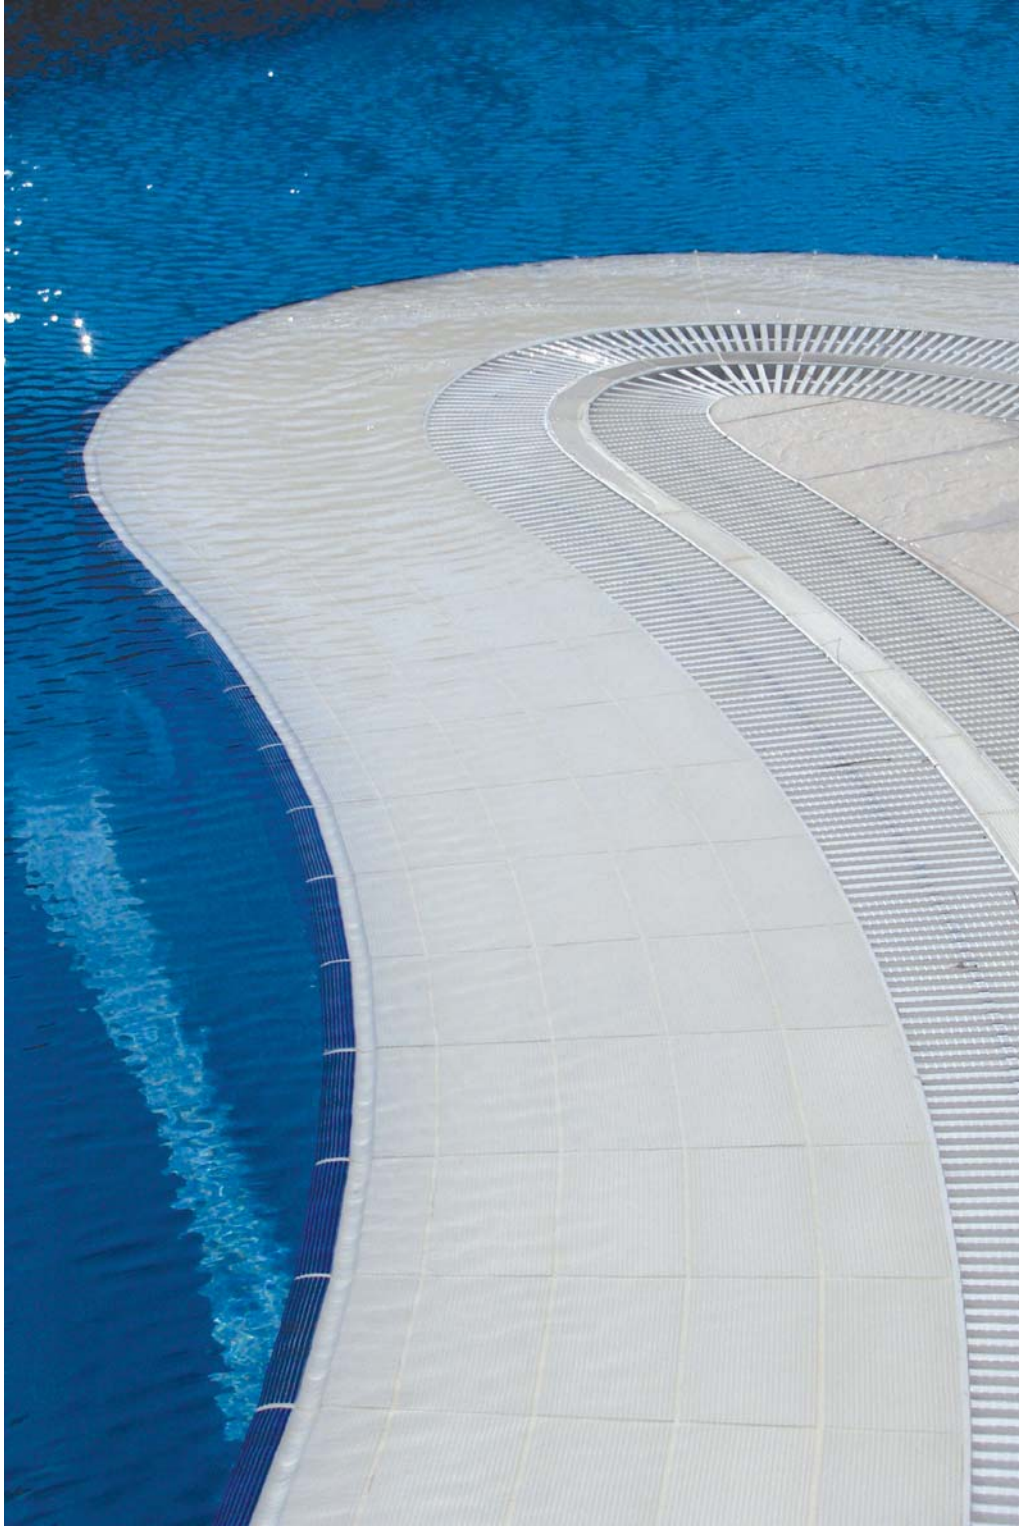

Çanakkale Seramik Kalebodur

İçten taşırmalı sistem

Üstten taşırmalı sistem

Olimpik havuz köşe detayı

Olimpik havuz detayı

Çanakkale Seramik&Kalebodur - Havuz Seramikleri

Çanakkale Seramik&Kalebodur Havuz Seramikleri havuz uygulamalarında estetik, fonksiyonellik ve akılcı çözümler arayan profesyonellerin beğenisine sunuluyor.

Çanakkale Seramik&Kalebodur, porselen havuz ürünlerini üç grupta topluyor;

Havuz Kenarı Özel Parçaları

Havuz kenarı özel parçaları; havuz kenarlarında, üstten taşmalı, içten taşmalı ve yüzeyden emişli sistemlere uygun olimpik ebatlarında 12x24.5 cm 24.5x24.5 cm ve Çanakkale Seramik&Kalebodur gökkuşağı modül sistemine uygun 12x24.5 cm, 12x20 cm ebatlarda, alternatifli renklerde fonksiyonel ve estetik çözümler sunuyor. Çanakkale Seramik&Kalebodur havuz kenarı özel parçaları arasında; havuz tutamak ve köşe dönüşleri, tırtıllı yer karoları, pahlı merdiven kaymazları ve köşe dönüşleri, yağmur kanalları, içten ve üstten taşma kanalları yer alıyor.

Havuz İçi Zemin ve Duvar Karoları

Havuz içi zemin ve duvar karoları değişik renk seçenekleri ve antislip seçenekleriyle birlikte üretiyor. Fileli olarak sunulan 2,5x2,5 cm - 5x5 cm - 10x10 cm ürünler, kenar ve köşe dönüş parçaları ile işçilik ve uygulamalarda büyük kolaylıklar sağlıyor.

Havuz Çevresi Antislip Karolar

Çanakkale Seramik&Kalebodur havuz çevresiyle ilgili üretimleri, ileri teknoloji ürünü alternatifli seriler sunuyor. Havuzu çevreleyen zeminlerde estetik bir görüntü sağlamak ve kaymayı engellemek amacı ile özenle tasarlanan yer karoları, kullanıcılara fonksiyonel çözümleri beraberinde getiriyor.