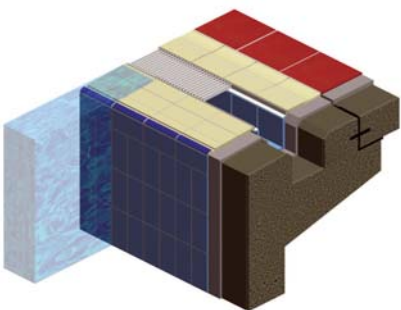

Çanakkale Seramik Kalebodur

İçten taşırmalı sistem

Üstten taşırmalı sistem

Olimpik havuz köşe detayı

Olimpik havuz detayı

Çanakkale Seramik&Kalebodur - Havuz Seramikleri

Çanakkale Seramik&Kalebodur Havuz Seramikleri havuz uygulamalarında estetik, fonksiyonellik ve akılcı çözümler arayan profesyonellerin beğenisine sunuluyor.

Çanakkale Seramik&Kalebodur, porselen havuz ürünlerini üç grupta topluyor;

Havuz Kenarı Özel Parçaları

Havuz kenarı özel parçaları; havuz kenarlarında, üstten taşmalı, içten taşmalı ve yüzeyden emişli sistemlere uygun olimpik ebatlarında 12x24.5 cm 24.5x24.5 cm ve Çanakkale Seramik&Kalebodur gökkuşağı modül sistemine uygun 12x24.5 cm, 12x20 cm ebatlarda, alternatifli renklerde fonksiyonel ve estetik çözümler sunuyor. Çanakkale Seramik&Kalebodur havuz kenarı özel parçaları arasında; havuz tutamak ve köşe dönüşleri, tırtıllı yer karoları, pahlı merdiven kaymazları ve köşe dönüşleri, yağmur kanalları, içten ve üstten taşma kanalları yer alıyor.

Havuz İçi Zemin ve Duvar Karoları

Havuz içi zemin ve duvar karoları değişik renk seçenekleri ve antislip seçenekleriyle birlikte üretiyor. Fileli olarak sunulan 2,5x2,5 cm - 5x5 cm - 10x10 cm ürünler, kenar ve köşe dönüş parçaları ile işçilik ve uygulamalarda büyük kolaylıklar sağlıyor.