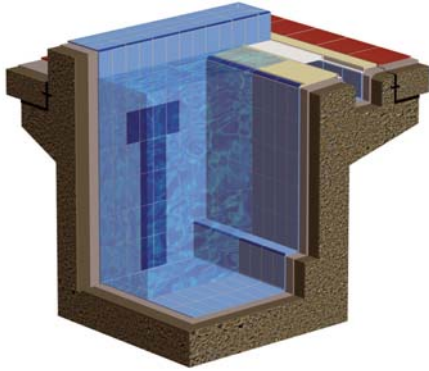

Çanakkale Seramik Kalebodur

İçten taşırmalı sistem

Üstten taşırmalı sistem

Olimpik havuz köşe detayı

Olimpik havuz detayı

Çanakkale Seramik&Kalebodur - Havuz Seramikleri

Çanakkale Seramik&Kalebodur Havuz Seramikleri havuz uygulamalarında estetik, fonksiyonellik ve akılcı çözümler arayan profesyonellerin beğenisine sunuluyor.

Çanakkale Seramik&Kalebodur, porselen havuz ürünlerini üç grupta topluyor;

Havuz Kenarı Özel Parçaları

Havuz kenarı özel parçaları; havuz kenarlarında, üstten taşmalı, içten taşmalı ve yüzeyden emişli sistemlere uygun olimpik ebatlarında 12x24.5 cm 24.5x24.5 cm ve Çanakkale Seramik&Kalebodur gökkuşağı modül sistemine uygun 12x24.5 cm, 12x20 cm ebatlarda, alternatifli renklerde fonksiyonel ve estetik çözümler sunuyor. Çanakkale Seramik&Kalebodur havuz kenarı özel parçaları arasında; havuz tutamak ve köşe dönüşleri, tırtıllı yer karoları, pahlı merdiven kaymazları ve köşe dönüşleri, yağmur kanalları, içten ve üstten taşma kanalları yer alıyor.

Havuz İçi Zemin ve Duvar Karoları

Havuz içi zemin ve duvar karoları değişik renk seçenekleri ve antislip seçenekleriyle birlikte üretiyor. Fileli olarak sunulan 2,5x2,5 cm - 5x5 cm - 10x10 cm ürünler, kenar ve köşe dönüş parçaları ile işçilik ve uygulamalarda büyük kolaylıklar sağlıyor.