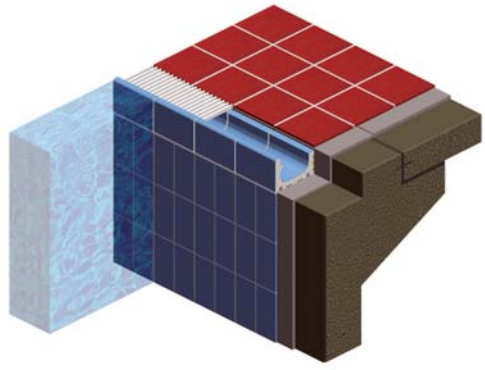

Çanakkale Seramik Kalebodur

İçten taşırmalı sistem

Üstten taşırmalı sistem

Olimpik havuz köşe detayı

Olimpik havuz detayı

Çanakkale Seramik&Kalebodur - Havuz Seramikleri

Çanakkale Seramik&Kalebodur Havuz Seramikleri havuz uygulamalarında estetik, fonksiyonellik ve akılcı çözümler arayan profesyonellerin beğenisine sunuluyor.

Çanakkale Seramik&Kalebodur, porselen havuz ürünlerini üç grupta topluyor;

Havuz Kenarı Özel Parçaları

Havuz kenarı özel parçaları; havuz kenarlarında, üstten taşmalı, içten taşmalı ve yüzeyden emişli sistemlere uygun olimpik ebatlarında 12x24.5 cm 24.5x24.5 cm ve Çanakkale Seramik&Kalebodur gökkuşağı modül sistemine uygun 12x24.5 cm, 12x20 cm ebatlarda, alternatifli renklerde fonksiyonel ve estetik çözümler sunuyor. Çanakkale Seramik&Kalebodur havuz kenarı özel parçaları arasında; havuz tutamak ve köşe dönüşleri, tırtıllı yer karoları, pahlı merdiven kaymazları ve köşe dönüşleri, yağmur kanalları, içten ve üstten taşma kanalları yer alıyor.

Havuz İçi Zemin ve Duvar Karoları

Havuz içi zemin ve duvar karoları değişik renk seçenekleri ve antislip seçenekleriyle birlikte üretiyor. Fileli olarak sunulan 2,5x2,5 cm - 5x5 cm - 10x10 cm ürünler, kenar ve köşe dönüş parçaları ile işçilik ve uygulamalarda büyük kolaylıklar sağlıyor.