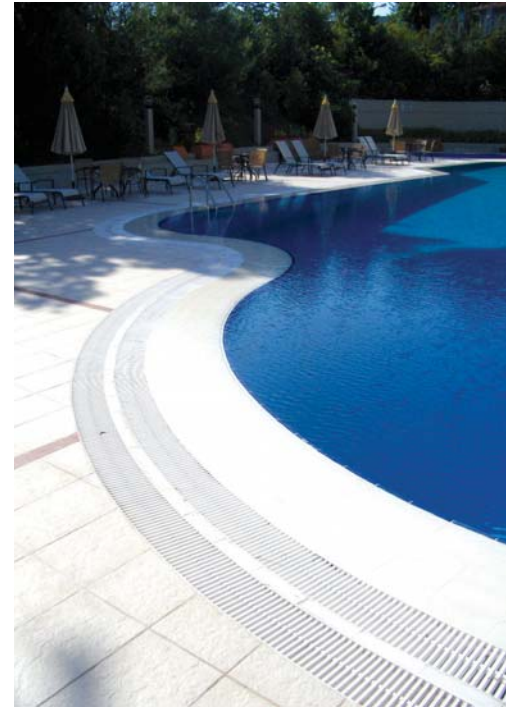

Çanakkale Seramik Kalebodur

İçten taşırmalı sistem

Üstten taşırmalı sistem

Olimpik havuz köşe detayı

Olimpik havuz detayı

Çanakkale Seramik&Kalebodur - Havuz Seramikleri

Çanakkale Seramik&Kalebodur Havuz Seramikleri havuz uygulamalarında estetik, fonksiyonellik ve akılcı çözümler arayan profesyonellerin beğenisine sunuluyor.

Çanakkale Seramik&Kalebodur, porselen havuz ürünlerini üç grupta topluyor;

Havuz Kenarı Özel Parçaları

Havuz kenarı özel parçaları; havuz kenarlarında, üstten taşmalı, içten taşmalı ve yüzeyden emişli sistemlere uygun olimpik ebatlarında 12x24.5 cm 24.5x24.5 cm ve Çanakkale Seramik&Kalebodur gökkuşağı modül sistemine uygun 12x24.5 cm, 12x20 cm ebatlarda, alternatifli renklerde fonksiyonel ve estetik çözümler sunuyor. Çanakkale Seramik&Kalebodur havuz kenarı özel parçaları arasında; havuz tutamak ve köşe dönüşleri, tırtıllı yer karoları, pahlı merdiven kaymazları ve köşe dönüşleri, yağmur kanalları, içten ve üstten taşma kanalları yer alıyor.

Havuz İçi Zemin ve Duvar Karoları

Havuz içi zemin ve duvar karoları değişik renk seçenekleri ve antislip seçenekleriyle birlikte üretiyor. Fileli olarak sunulan 2,5x2,5 cm - 5x5 cm - 10x10 cm ürünler, kenar ve köşe dönüş parçaları ile işçilik ve uygulamalarda büyük kolaylıklar sağlıyor.