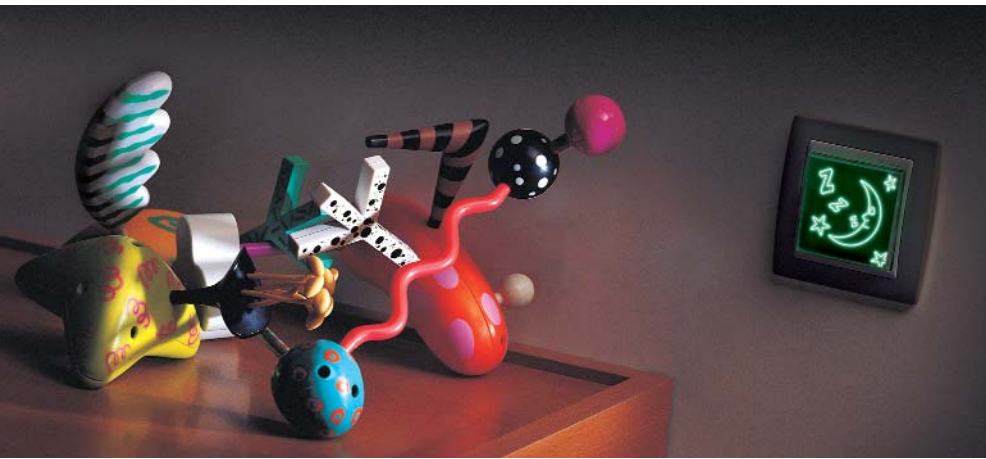

Dur-Geç

Federal Simon - Seri82

Seri82, modern ve estetik görünüşü, yeni yüzey dokuları, sadece iki parçadan oluşan yapısının sağladığı kolay montaj ve kullanımı yanında 42 adet renk kombinasyonu ile çok geniş bir ürün yelpazesine sahip. Seri82; Alüminyum Metal Serisi, Metal Şampanya Serisi, Grafite Serisi, Fildişi Serisi ve Beyaz Seri olmak üzere beş alt seriden oluşmaktadır.

Seri82'nin Sunduğu Çözümler

Işıklı Çerçeve, az ışıklı karanlık yer ve girişlerde kullanılıyor. Karanlık ortamlarda anahtar yerlerinin saptanması, geniş ışıklı yüzey ile kolayca görülmeye, normal neondan 3 kez daha az enerji tüketimi gibi avantajlar sağlıyor. Kişiyeye uygun hale getirilebilen ışıklı anahtarlar, ışıklı işaret gerekli alanlarda kullanılıyor. Bu anahtarlar daha önceden döşenmiş herhangi bir mekanizmaya adapte edilebiliyor. Birbirleri ile kolayca değiştirilebilen 12 adet standart filtresi ile kişiyeye uygun hale getirilebilme özelliğine sahip. Çocuklar için dekoratif gece lambaları da bulunuyor. Dur-Geç, giriş ve çıkışların düzenlenmesi gereken yerlerde kullanılıyor. Düşük enerji tüketimi ve tek tuşla kırmızı ve yeşil ışık sağlama özelliklerine sahip.