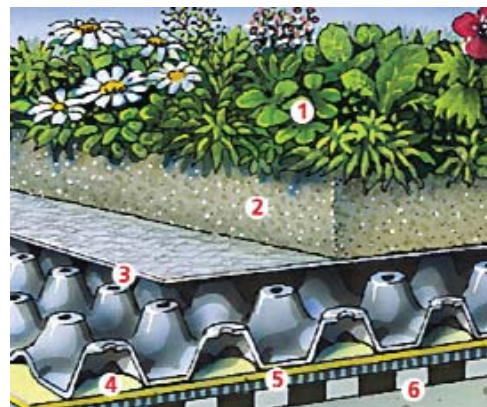

Sistem Ondugreen